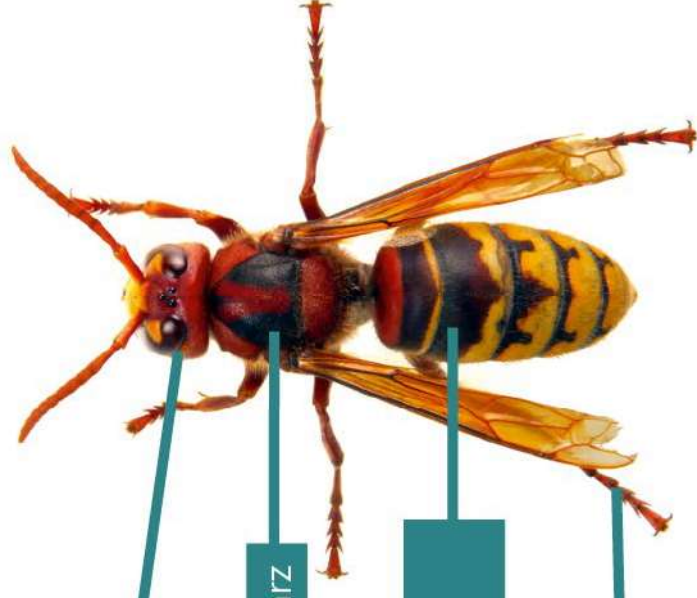

Asiatische Hornisse

Europäische Hornisse

schwarz

Kopfoberseite

rotbraun

schwarz

Brustabschnitt

rotbraun-schwarz

größtenteils schwarz
mit orangem Band

Hinterleib

gelb-schwarze
Musterung

schwarz mit
gelben
Spitzen

Beine

rotbraun